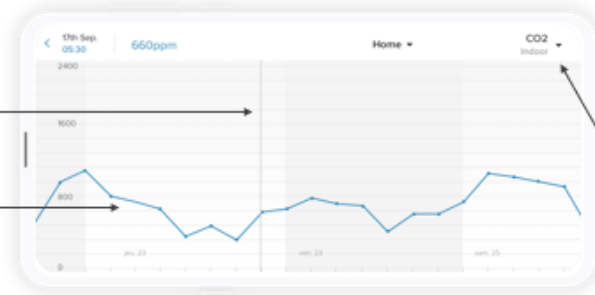

Una APP clara para ayudarte a actuar ahora

THE HOME COACH APP

Dashboard

Nombre de la habitación que estás monitoreando

Estado general de la habitación

Que necesitas arreglar

Desliza el dedo entre habitaciones

Botones de historia

La temperatura

Humedad

Calidad del aire (CO2)

Nivel de sonido

THE HOME COACH APP

Información histórica

Legibilidad clara

Acercar y alejar el gráfico

Menú desplegable para elegir sus medidas

Tilt phone to view graphs