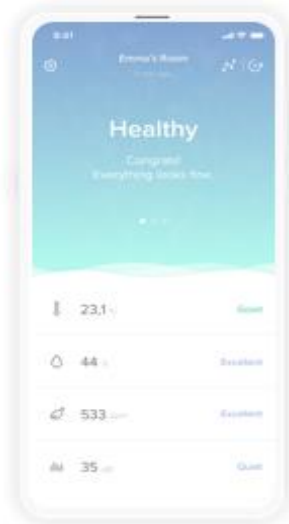

Calidad Del Aire

Humedad

Ruido

HOME COACH

Especificaciones del monitor inteligente de calidad del aire interior

HOME COACH

Especificaciones del monitor inteligente de calidad del aire interior

THE HOME COACH APP

Una APP clara para ayudarte a actuar ahora

THE HOME COACH APP

Dashboard

Nombre de la habitación que estás monitoreando

Estado general de la habitación

Que necesitas arreglar

Desliza el dedo entre habitaciones

Botones de historia

La temperatura

Humedad

Calidad del aire (CO2)

Nivel de sonido

THE HOME COACH APP

Información histórica

Legibilidad clara

Acercar y alejar el gráfico

Menú desplegable para elegir sus medidas

Tilt phone to view graphs