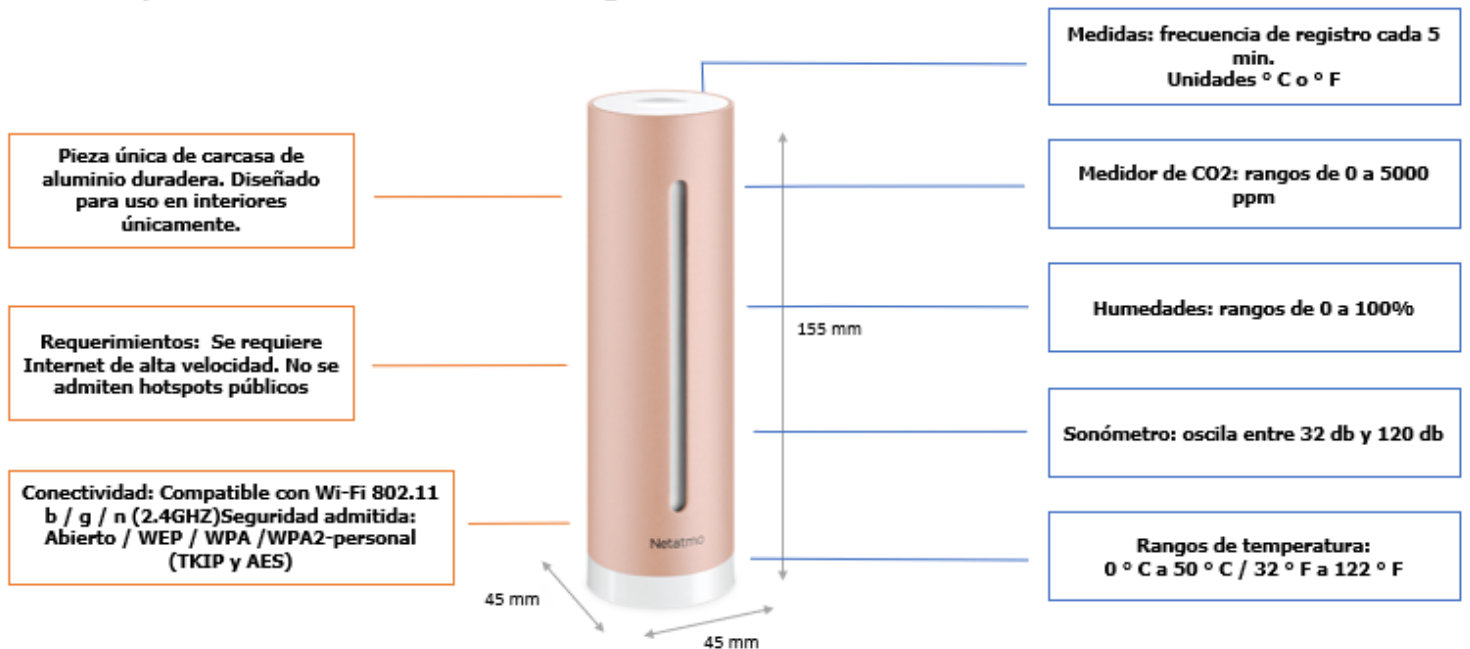

Calidad Del Aire

Humedad

Ruido

HOME COACH

Especificaciones del monitor inteligente de calidad del aire interior

HOME COACH

Especificaciones del monitor inteligente de calidad del aire interior

THE HOME COACH APP

Una APP clara para ayudarte a actuar ahora

THE HOME COACH APP

Dashboard

Nombre de la habitación que estás monitoreando

Estado general de la habitación

Que necesitas arreglar

Desliza el dedo entre habitaciones

Acercar y alejar el gráfico

Menú desplegable para elegir sus medidas

Tilt phone to view graphs