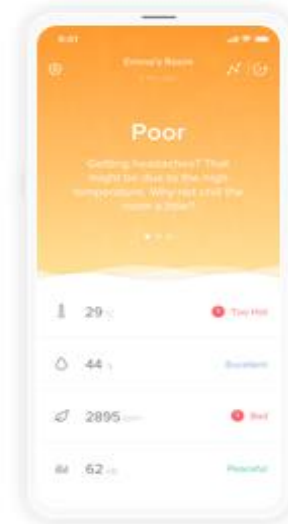

Calidad Del Aire

Humedad

Ruido

HOME COACH

Especificaciones del monitor inteligente de calidad del aire interior

HOME COACH

Especificaciones del monitor inteligente de calidad del aire interior

THE HOME COACH APP

Una APP clara para ayudarte a actuar ahora

THE HOME COACH APP

Dashboard

Nombre de la habitación que estás monitoreando

Estado general de la habitación

Que necesitas arreglar

Desliza el dedo entre habitaciones

Botones de historia

La temperatura

Humedad

Calidad del aire (CO2)

Nivel de sonido

THE HOME COACH APP

Información histórica

Legibilidad clara

Acercar y alejar el gráfico

Menú desplegable para elegir sus medidas

Tilt phone to view graphs