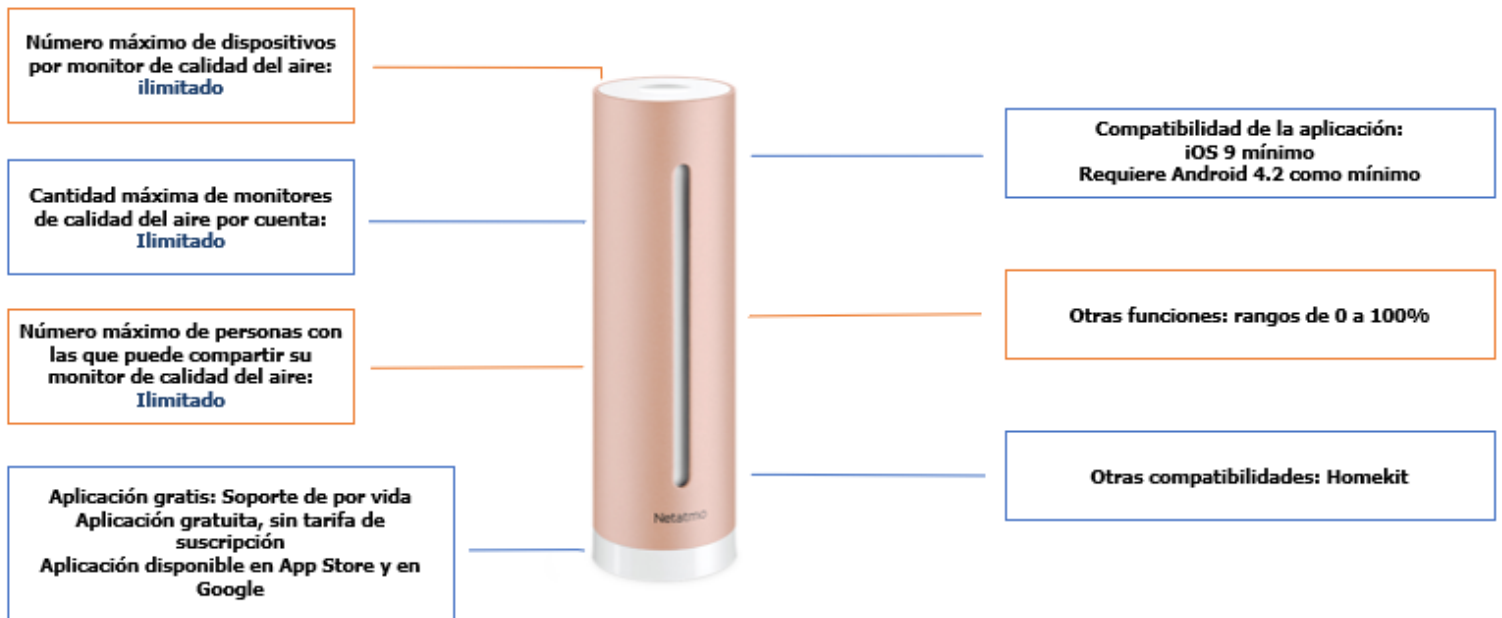

SOLUCIONES EN

CONFORT INTELIGENTE

NETATMO HOME COACH

La vida en un hogar más saludable

HOME COACH

Un monitor inteligente de la calidad del aire interior para ayudarlo a vivir en un hogar más saludable

Temperatura

Calidad Del Aire

Humedad

Ruido

HOME COACH

Especificaciones del monitor inteligente de calidad del aire interior

HOME COACH

Especificaciones del monitor inteligente de calidad del aire interior

THE HOME COACH APP

Una APP clara para ayudarte a actuar ahora

THE HOME COACH APP

Dashboard

Nombre de la habitación que estás monitoreando

Estado general de la habitación

Que necesitas arreglar

Desliza el dedo entre habitaciones

Acercar y alejar el gráfico

Menú desplegable para elegir sus medidas

Tilt phone to view graphs