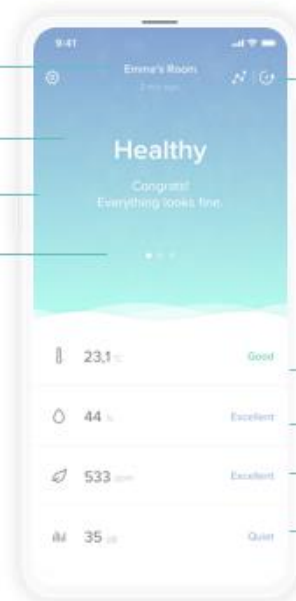

Calidad Del Aire

Humedad

Ruido

HOME COACH

Especificaciones del monitor inteligente de calidad del aire interior

HOME COACH

Especificaciones del monitor inteligente de calidad del aire interior

THE HOME COACH APP

Una APP clara para ayudarte a actuar ahora

THE HOME COACH APP

Dashboard

Nombre de la habitación que estás monitoreando

Estado general de la habitación

Que necesitas arreglar

Desliza el dedo entre habitaciones

Botones de historia

La temperatura

Humedad

Calidad del aire (CO2)

Nivel de sonido

THE HOME COACH APP

Información histórica

Legibilidad clara

Acercar y alejar el gráfico

Menú desplegable para elegir sus medidas

Tilt phone to view graphs