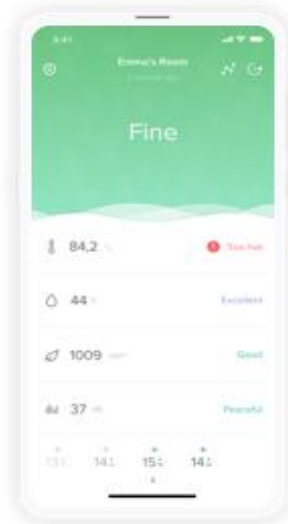

Calidad Del Aire

Humedad

Ruido

HOME COACH

Especificaciones del monitor inteligente de calidad del aire interior

HOME COACH

Especificaciones del monitor inteligente de calidad del aire interior

THE HOME COACH APP

Una APP clara para ayudarte a actuar ahora

THE HOME COACH APP

Dashboard

Nombre de la habitación que estás monitoreando

Estado general de la habitación

Que necesitas arreglar

Desliza el dedo entre habitaciones

Botones de historia

La temperatura

Humedad

Calidad del aire (CO2)

Nivel de sonido

THE HOME COACH APP

Información histórica

Legibilidad clara

Acercar y alejar el gráfico

Menú desplegable para elegir sus medidas

Tilt phone to view graphs